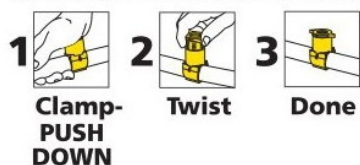

Naklapávací sedlo CLICK 32 x 16 mm se používá při montování odboček k postřikovači.

**NO TOOLS REQUIRED!
10 SECOND INSTALLATION**

K jeho instalaci nepotřebujete žádné nářadí, stačí sedlo nasadit a silou zaklapnout.

Naklapávací sedlo je vhodné pro všechny typy postřikovačů s 1/2" a 3/4" přípojovacím závitem a vyznačuje se jednoduchou instalací bez zanesení nečistot do potrubí při navrtávání rozvodného potrubí zavlažovacího systému.