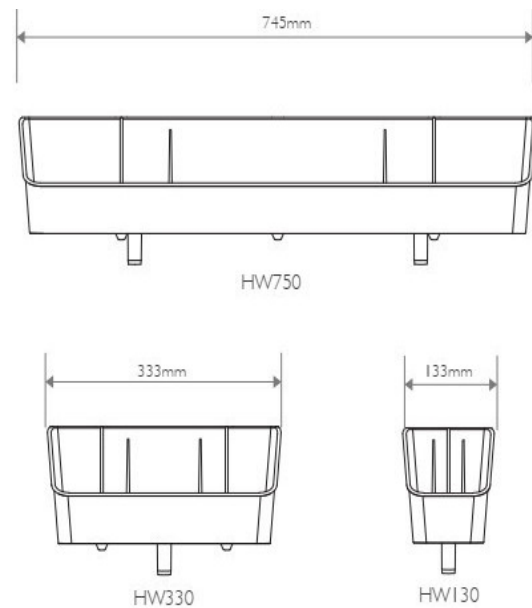

## VERTIKÁLNÍ ZAHRADA - HYDROWALLS

Nový typ vertikální zahrady se třemi velikostmi polic. Police se přivrtávají do hliníkových profilů, které můžete připevnit na jakýkoli typ stěny od dřeva, přes beton až po sádkarton či cihlu.

Stěna se hodí do jakéhokoli prostoru, protože nádoba na vodu se vyrábí přímo na míru do prostoru, který chcete osázet. Ke stěně ještě patří hadička na vedení vody a malé čerpadlo, které se dodává podle rozměrů stěny.

Do polic se vejde sedm, tři nebo jeden květináč s maximální výškou 8,5 - 9 cm. Police mají hloubku 12,6 cm a výšku 18,9 cm. Jsou vyrobené z velmi kvalitního plastu, který je odolný vůči UV záření, mrazu a mechanickému poškození.

### Použití:

k pěstování pokojových a venkovních rostlin

Barva:  
černá

Rozměry:  
police jsou k dispozici ve třech velikostech

13,3 x 12,6 x 18,9 cm

33,3 x 12,6 x 18,9 cm

74,5 x 12,6 x 18,9 cm