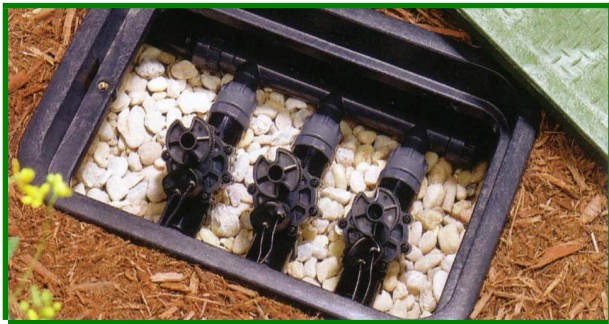

## VENTILOVÉ ŠACHTICE, ROZDĚLOVAČE

Ventilové šachtice a rozdělovače jsou nedílnou součástí běžných závlahových systémů. Rozdělovače umožňují poskládat sestavy sekčních ventilů do jednoho celku. K dispozici jsou prefabrikované rozdělovače pro 2 – 4 ventily nebo jednotlivé T kusy a kolena s převlečenými matkami. Spoje s převlečnou matkou jsou vybaveny "O" kroužkem. Sestavy ventilů jsou uloženy ve ventilových šachticích, které umožňují jejich revizi nebo potřebný servis.

MINI

STANDARD

MAXI

TŘÍRAMENNÝ ROZDĚLOVAČ 1"

MTT – T KUS

PŘIPOJOVACÍ NIPL S "O" KROUŽKEM

MT – KOLENO

### Použití:

zahrady  
parky  
veřejné plochy  
sportovní plochy

rozdělovače - spojování sestav  
elektromagnetických ventilů 1"  
( průtok až 1,8 l/s)

### Modely+ extra:

šachtice : mini, standard, maxi

dvouramenný rozdělovač  
tříramenný rozdělovač  
čtyřramenný rozdělovač  
víčko s "O" kroužkem  
přípojovací nipl s "O" kroužkem

MTT T kus, MT koleno  
možnost zapojení dvou vozíků