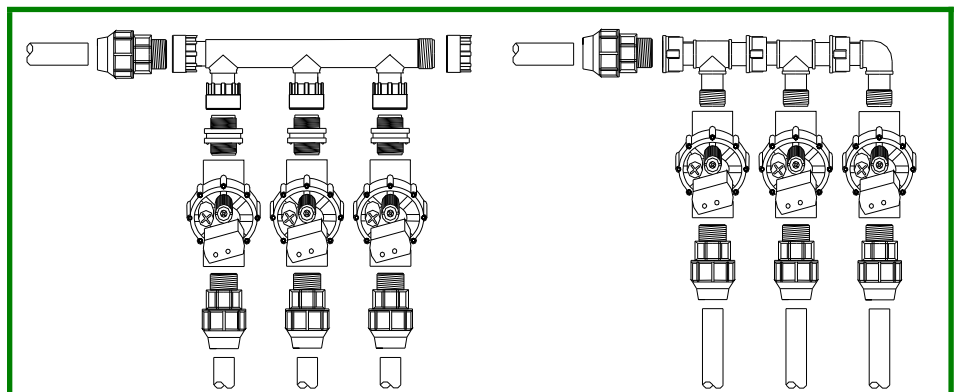

### Modely+ extra:

šachtice : mini, standard, maxi

dvouramenný rozdělovač  
tříramenný rozdělovač  
čtyřramenný rozdělovač  
víčko s "O" kroužkem  
přípojovací nipl s "O" kroužkem

MTT T kus, MT koleno  
možnost zapojení dvou vozíků

#### Rozměry ventilových šachtic i typu extra:

• MINI	šachtice : průměr 212mm	víko: průměr 160 mm	výška: 230mm
• STANDARD	šachtice.: 380 x 510 mm	víko: 260 x 385 mm	výška: 300mm
• JUMBO	šachtice.: 500 x 640 mm	víko: 350 x 500 mm	výška: 300mm

#### Parametry rozdělovačů:

- velikost závitů 1" , tlaková řada PN 10

Meandr AZS, s.r.o.  
KŠancím 50, 163 00 Praha 6 , tel., fax.: +420235301 140  
[www.meandr.cz](http://www.meandr.cz) , e-mail: [info@meandr.cz](mailto:info@meandr.cz)