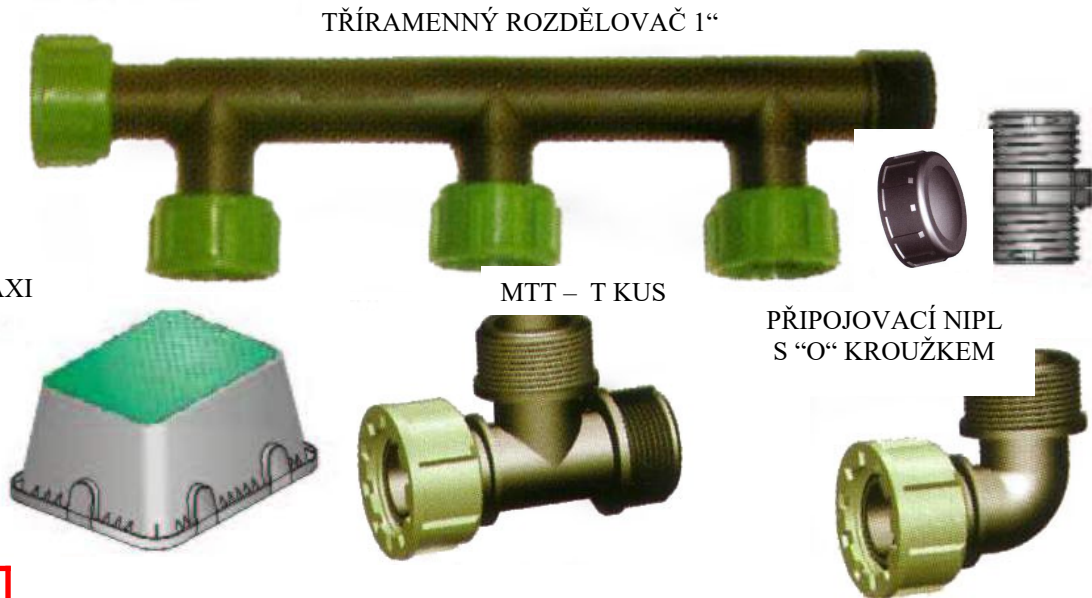

## VENTILOVÉ ŠACHTICE, ROZDĚLOVAČE

Ventilové šachtice a rozdělovače jsou nedílnou součástí běžných závlahových systémů. Rozdělovače umožňují poskládat sestavy sekčních ventilů do jednoho celku. K dispozici jsou prefabrikované rozdělovače pro 2 – 4 ventily nebo jednotlivé T kusy a kolena s převlečenými matkami. Spoje s převlečnou matkou jsou vybaveny "O" kroužkem. Sestavy ventilů jsou uloženy ve ventilových šachticích, které umožňují jejich revizi nebo potřebný servis.

MINI

STANDARD

MAXI

TŘÍRAMENNÝ ROZDĚLOVAČ 1"

MTT – T KUS

PŘIPOJOVACÍ NIPL S "O" KROUŽKEM

MT – KOLENO

### Použití:

zahrady  
parky  
veřejné plochy  
sportovní plochy

rozdělovače - spojování sestav  
elektromagnetických ventilů 1"  
( průtok až 1,8 l/s)

### Modely+ extra:

šachtice : mini, standard, maxi

dvouramenný rozdělovač  
tříramenný rozdělovač  
čtyřramenný rozdělovač  
víčko s "O" kroužkem  
přípojovací nipl s "O" kroužkem

MTT T kus, MT koleno  
možnost zapojení dvou vozíků