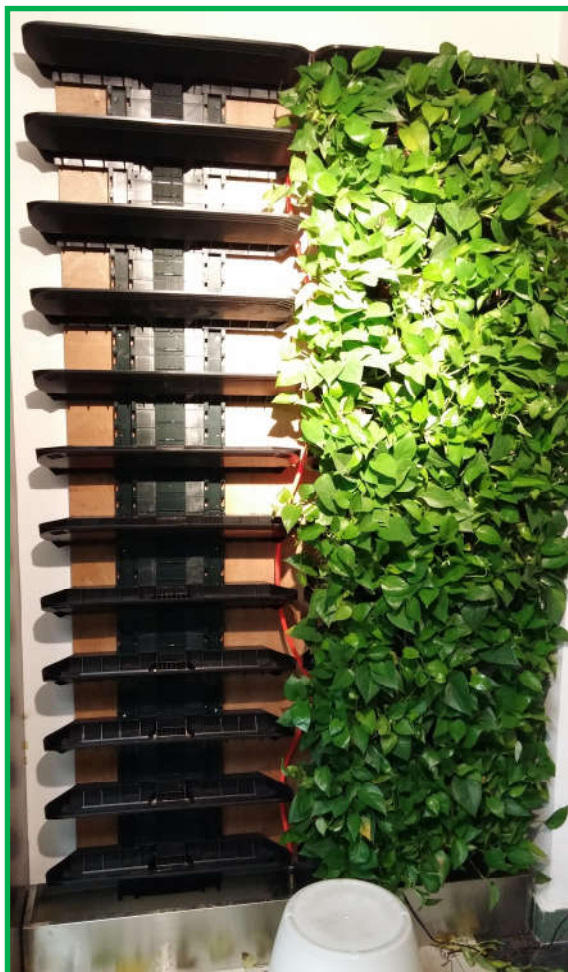

## GREEN SUN SYSTÉM PRO VÝSTAVBU ZELENÝCH STĚN

Systém GREEN SUN umožňuje díky své unikátní konstrukci velice snadnou instalaci zelených stěn. Celý systém je složen ze základních desek, které se montují na podložku, a policemi, do kterých jsou následně instalovány květiny ve standardních květináčích. Ty jsou pevně přichycené ke konstrukci speciální sponou. Systém je vždy doplněn nádrží na závlahovou vodu, která je čerpána do nejvyššího patra systému, ze kterého pak kaskádovitě přepadá do nižších pater. Voda nevyužitá k závlaze padá zpět do nádrže. Systém je určen především do interiérů, pokud to ale podmínky umožňují, instalace je možná i ve venkovním prostředí.

### Parametry:

Materiál: polypropylen (PP) – UV stabilní

### Rozměry:

Základní deska  
V x Š x H 650 x 300 x 33 mm

Standardní police  
V x Š x H 70 x 680 x 190 mm

Zúžená police  
V x Š x H 70 x 300 x 190 mm

### Vlastnosti:

Modulární systém, snadno rozšiřitelný vertikálně i horizontálně.  
Možnost instalace do rohu i přes roh.  
Připraveno pro instalaci automatické závlahy.